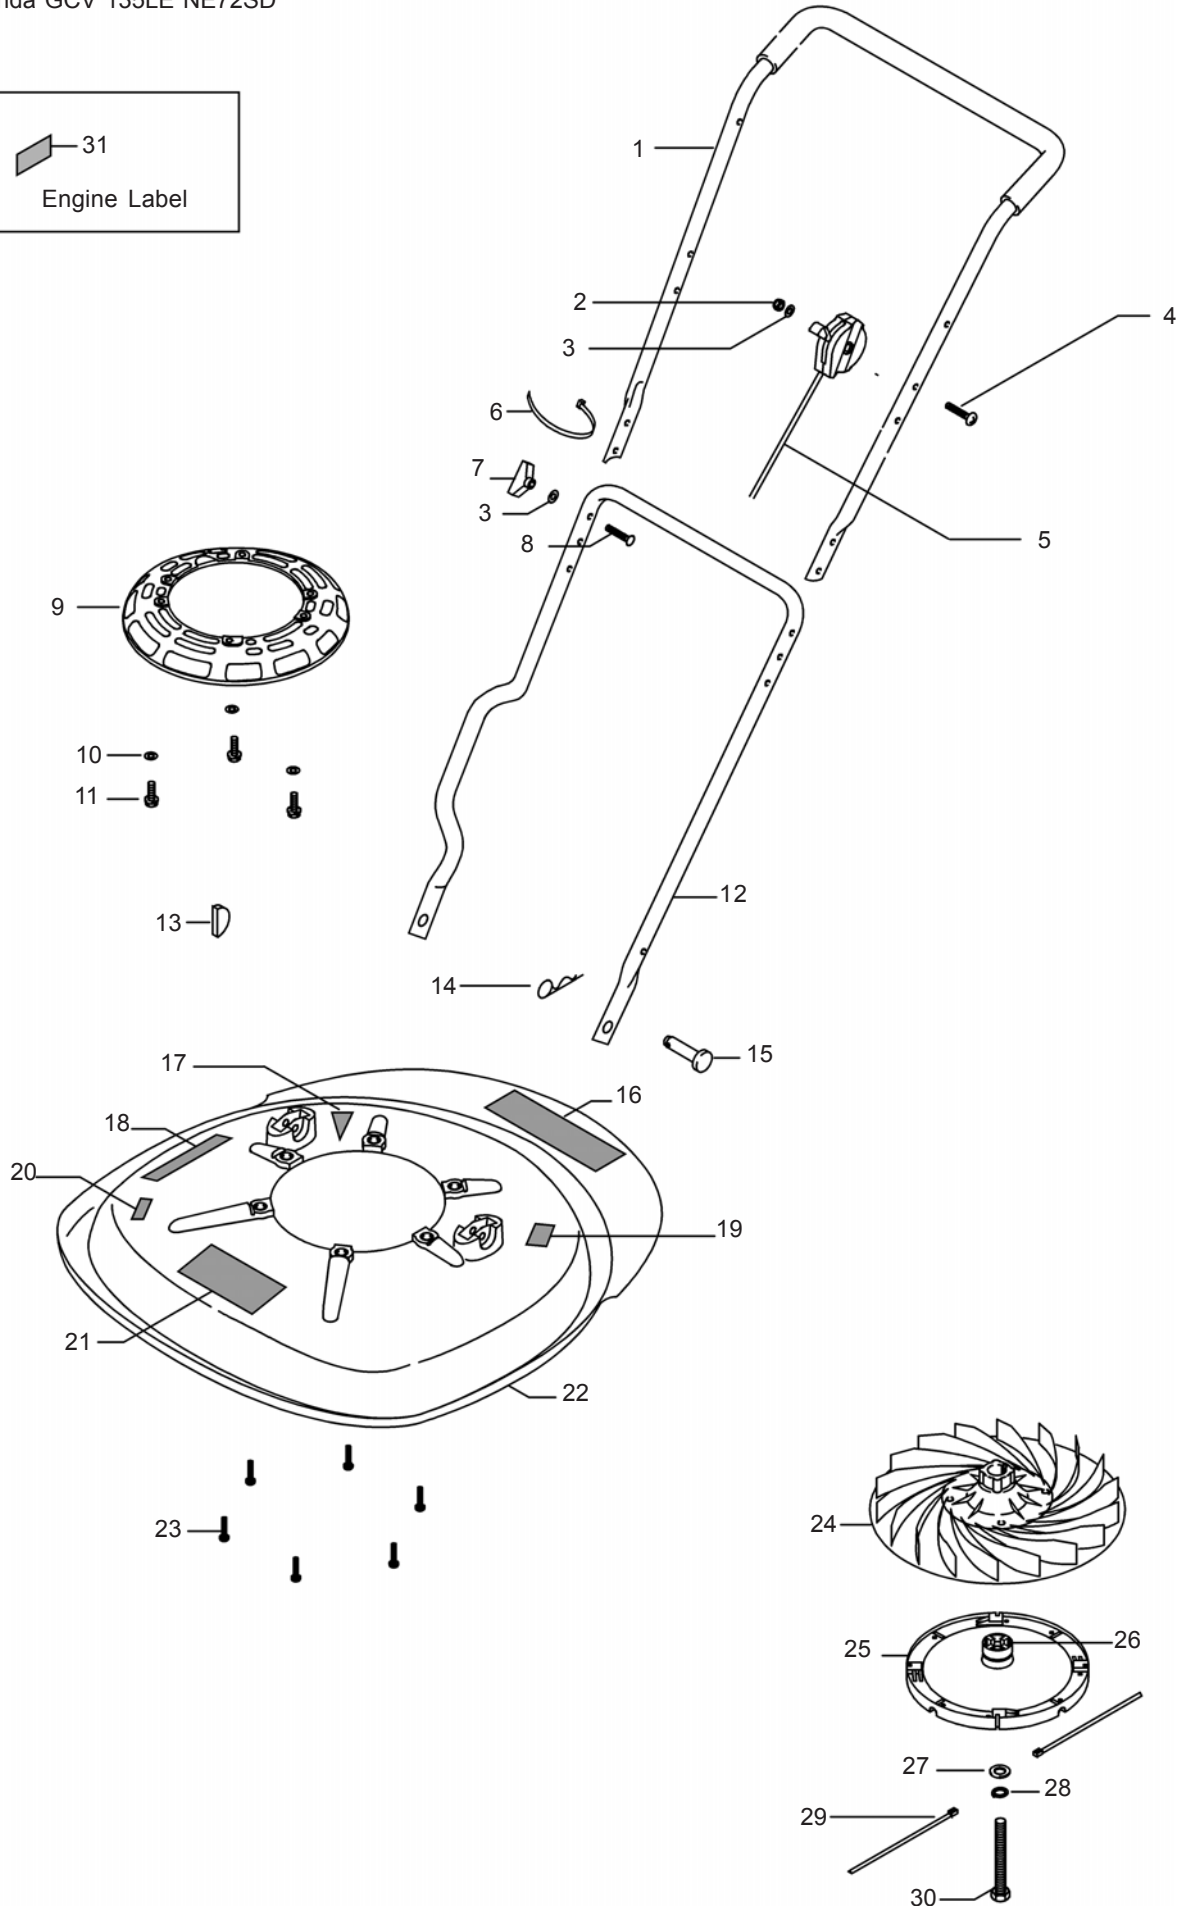

HVT 52

Spare parts

Ersatzteile

Pièces détachées

Reserve onderdelen

Repuestos

Reservdelar

Engine Honda GCV 135LE NE72SD

Item	PNC	Description	Qty	Notes
1	5119334-00	HANDLE UPPERASSEMBLY	1	
2	5147180-00	NUT M6 NYLOC GME/D	1	
3	5140266-00	WASHER 6.4-6.7 IDX12.1-12.3	3	
4	7252381-51	SCREW M6 X 55	1	
5	5128110-00	CABLE CHOKE PETROL HOVER	1	
6	5130842-00	TIE WRAP (3.5 X 150)	2	
7	5137679-00	PLASTIC WING NUT M6 ORANGE	2	
8	5149198-01	BOLT M6 X 50 SQUARE CUP	2	
9	5106839-00	ADAPTOR PLATE SAE ENGINE MOU	1	
10	5149619-00	M10 WASHER	3	
11	5130882-00	SOCKET CAP SCREW 3/8X16 UNCT	3	
12	5119248-00	HANDLE LOWER(PET HOVER)	1	
13	5140053-00	KEY(WOODRUFF)	1	
14	5140423-00	SPRING CLIP SMALL	2	
15	5140092-03	PIVOT PIN	2	
16	5138600-00	LABEL WARNING	1	
17	5130924-00	LABEL PETROL SPILLAGE	1	
18	5137905-00	LABEL STEP HERE WHEN STARTING	1	
19	5137906-00	LABEL HOT MUFFLER	1	
20	5138041-00	LABEL FINGER WARNING	1	
21	5149848-02	LABEL HUSQVARNA HVT52	1	
22	5107023-00	HOOD HVT52	1	
23	5130558-00	SCREW HEX FLANGE HEAD 10UNC	6	
24	5119007-02	IMPELLER HVT52	1	
25	5118381-00	GCT DISC 21	1	
26	5138599-01	DISC SPACER-HVT (SHORT)	1	
27	5140980-00	WASHER I/D 0.390 X O/D 3/4 I	1	
28	5149573-01	WASHER-SPRING	1	
29	5139052-82	CUTTER LINE YELLOW (QTY 100)	1	
30	5107308-00	BOLT 3/8 UNF X 4" PATCHLOC	1	
31	5130899-00	LABEL MOWER PETROL SPILLAGE	1	